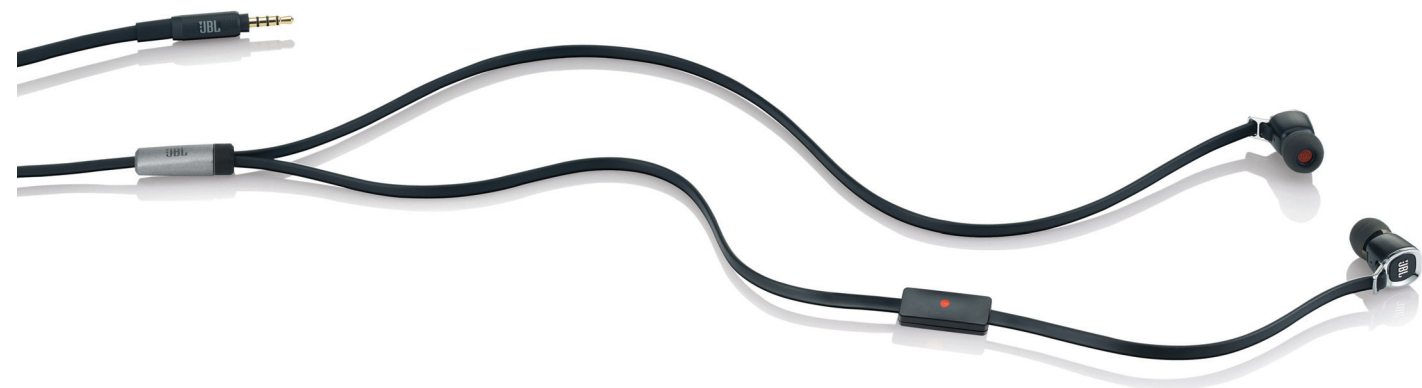

J33a

Écouteurs haute performance avec haut-parleurs JBL® et microphone

Haute sensibilité, réponse en fréquence plus longue et graves purs.

Forts de l'expérience acquise en fabriquant des haut-parleurs exceptionnels, les ingénieurs de JBL® ont créé des écouteurs légers et confortables produisant un son signé JBL. Les transducteurs haut de gamme nickelés des écouteurs J33a ont une réponse plus uniforme aux hautes fréquences et reproduisent des graves purs, profonds, puissants et précis. Ainsi, vous écoutez votre musique préférée telle qu'elle est vraiment. Des ancrages métalliques intégrés à l'arrière des écouteurs pour soulager les tensions augmentent la durabilité et réduisent les résonances. Livrées avec trois paires d'embouts en silicone pour une meilleure suppression du bruit et un confort optimal. En outre, le microphone intégré est idéal pour prendre les appels sans retirer les écouteurs. Avec leur design audacieux, les écouteurs J33a font des merveilles autant sur le plan esthétique qu'acoustique.

Aperçu

- Détails de la conception JBL
- Haut-parleurs JBL haut de gamme
- Télécommande /micro universelle à 1 touche
- Embouts en silicone
- Embouts en mousse Comply™
- Câbles en élastomère plats et anneau en caoutchouc
- Ancrages métalliques pour soulager les tensions
- Prise plaquée or avec bague d'extension
- Étui de transport solide

Télécommande universelle à une touche avec microphone intégré

Télécommande 1 touche avec microphone intégré spécialement conçue pour une utilisation avec un smartphone. La télécommande vous permet de jouer et mettre en pause votre musique ainsi que de décrocher et raccrocher vos appels. Le microphone intégré vous permet quant à lui de répondre à vos appels tout en laissant votre casque allumé. La télécommande/micro à une touche est compatible avec la plupart des smartphones.